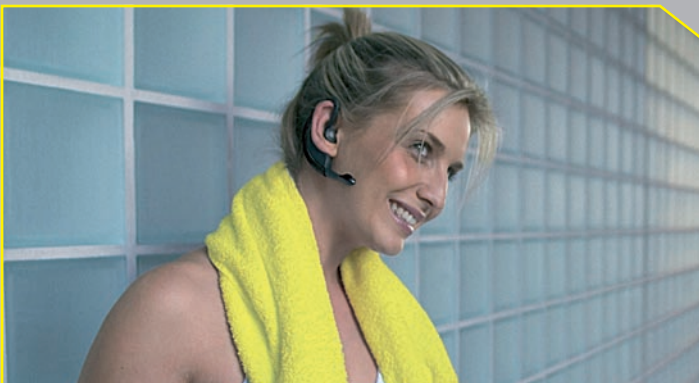

Jabra BT 250V

Bluetooth handsfree s uchycením za ucho a vibračním vyzváněním.

- hmotnost 23 g
- vibrační vyzvánění
- 12 hodin hovoru, 300 hodin pohotovostního režimu
- typ baterie: Lithium polymerová
- dosah cca 10 m (může se lišit dle prostředí)
- gelová úchytky pro bezpečné a pevné uchycení handsfree
- podporuje hlasové vytáčení
- na levé i pravé ucho

Jabra BT 250v Driver Pack

Bluetooth handsfree Jabra BT250v včetně držáčku na mobil a autoadapteru.

Jabra BT 500V

Bluetooth handsfree s uchycením za ucho.

- hmotnost 19 g
- 12 hodin hovoru, 300 hodin pohotovostního režimu
- typ baterie: Lithium polymerová
- dosah cca 10 m (může se lišit dle prostředí)
- vibrační vyzvánění
- gelová úchytky pro bezpečné a pevné uchycení handsfree
- funkce párování jedním dotekem
- funkce mute (vypnutí mikrofonu)
- dobíjení ze sítě nebo prostřednictvím USB kabelu z PC
- opakování volby posledního čísla
- přidržení hovoru, odmítnutí hovoru
- na levé i pravé ucho

Jabra BT 5010

Handsfree s výsuvným raménkem pro optimální kvalitu zvuku.

- doba hovoru: 10 hodin, pohotovostní doba: 300 hodin
- nastavitelný pohodlně padnoucí háček za ucho
- Bluetooth 2.0 • automatické párování
- vibrační vyzvánění
- přímé napájení kabelem USB z PC